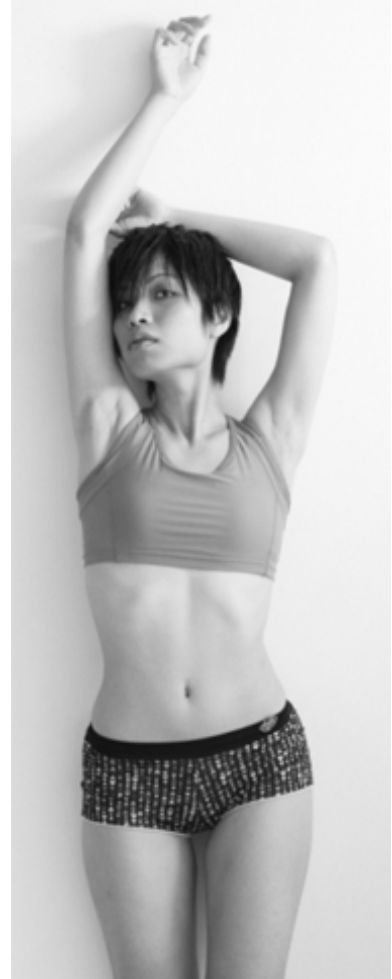

SHIN-YONG

シニョン

3カ国語（日・英・韓）を話せる モデル・女優です!!

ファッションと音楽・写真の世界が大好き。

またヨーロッパ（フランス・イギリスなど）や

東アジアの近代(日本では明治・大正時代)の歴史に造詣が深いです。

ウォーキングは基本だけではなく、音楽やテーマに合った動きや表情を作ることができます。

Profile

生年月日 : 1984年6月8日
T W F : 172cm 52kg 25.5cm
B W H : 84cm 60cm 88cm

Career

DRAMA

2013 フジテレビ「Oh, My Dad!!」6・7話 日藤物産社員役
2010 テレビ東京ドラマ24
「マジすか学園（AKB48主演）」1話 金まゆ会役

SHOW

タイヤメーカーPirelli「ピレリウーマン」（モーターショー等）
青山ガールズコレクション、東京渋谷コレクション
ファッションブランド「セルヴォラン」
「Calin」ファッションショー
VIDAL SASSON、TONI&GUY、TAYA等 ヘアショー
TAYAコンテストメイク モデル（パーティーメイク部門 3位入賞）
AVEDAフォトコンテストモデル